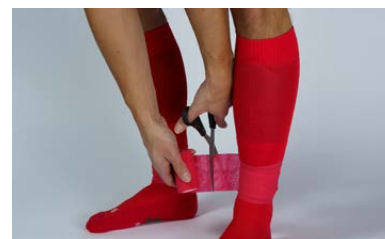

Step 4

Knip de **TUBE IT**-tape af en druk deze stevig aan alle kanten aan.