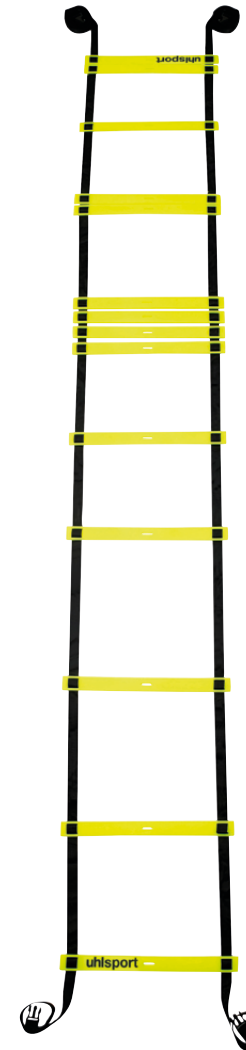

Art.: 100 1227
Maat: Lengte: 170 cm **10,00 EUR**
P.U.: 1 Stuk

01 fluo geel

01

CARRY BAG

Art.: 100 1232
Maat: 175 x 10,5 cm **25,00 EUR**
Materiaal: 100% Polyester

01 zwart

01

COORDINATION LADDER