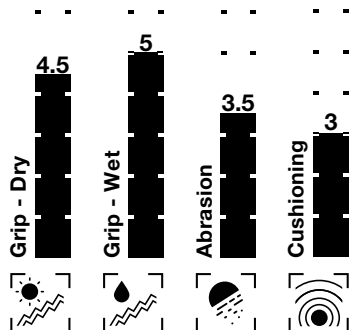

x x x x x x
x x x x x x
x x x x x x

Watch our uhlsport
technology clips!

Natural + Artificial Grass

Natural + Artificial Grass