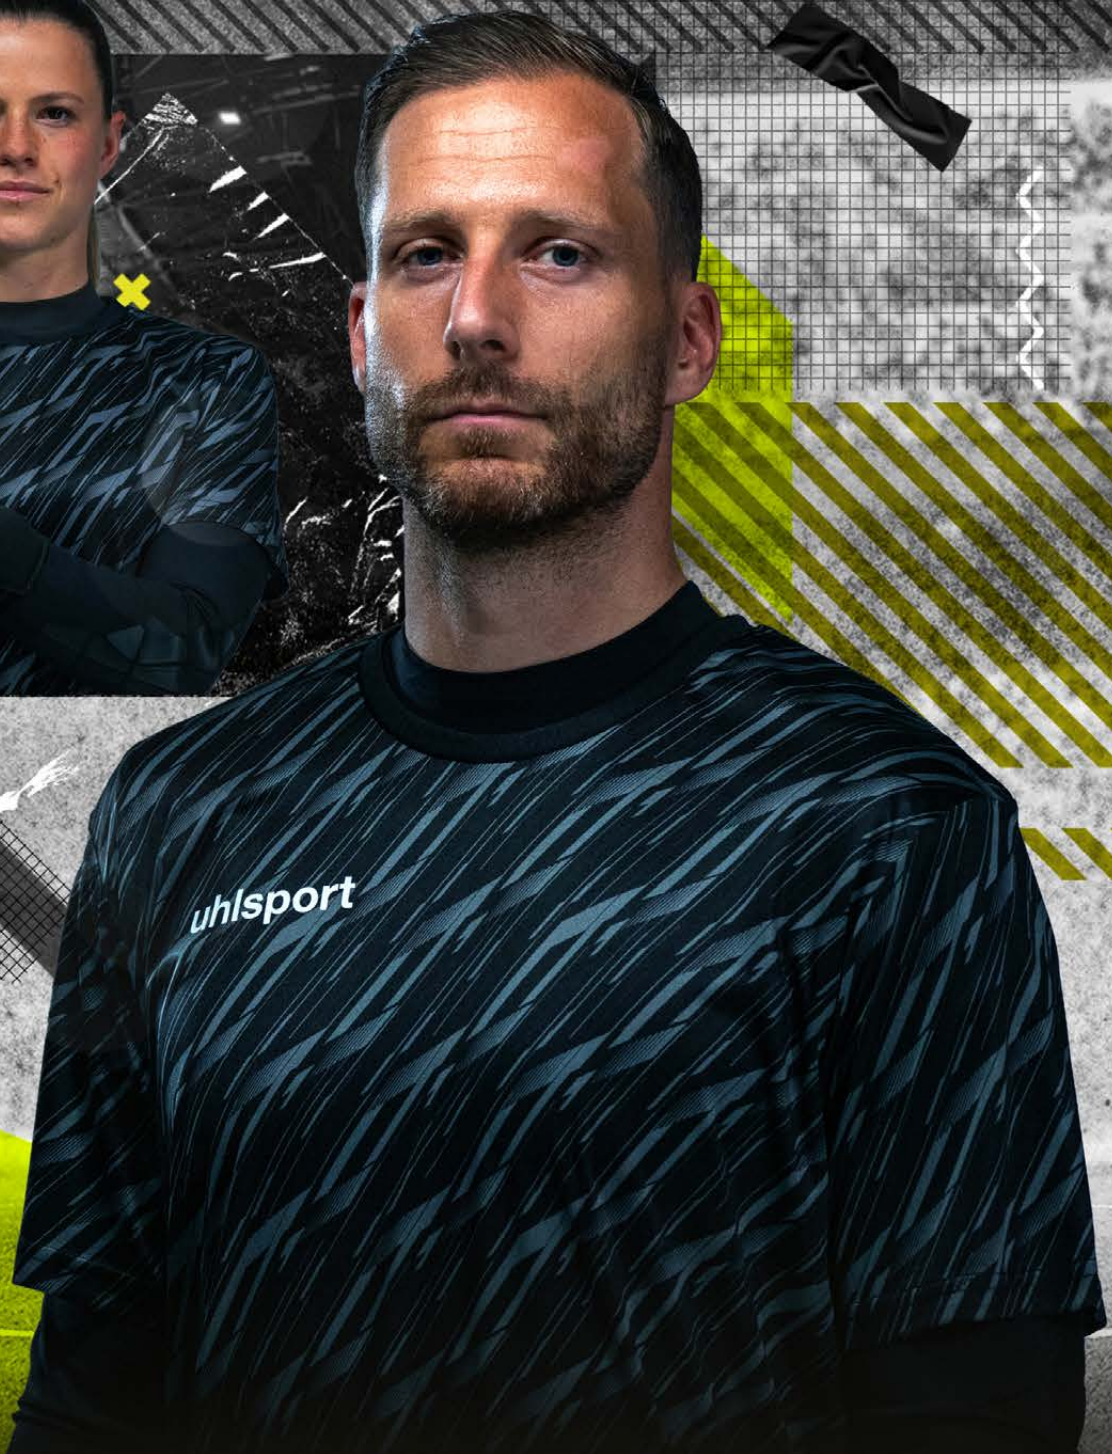

FLEXFRAME

FLEX FRAME CARBON

FLEX FRAME CARBON Technologie voor optimale vingerstabilisatie en maximale vangmobiliteit.

3D FLEX

Nieuwe 3D foam thermoforming voor maximale flexibiliteit.

REBOUND ZONE

Nieuwe technologie zorgt voor maximale flexibiliteit en maximaal wegstompen.