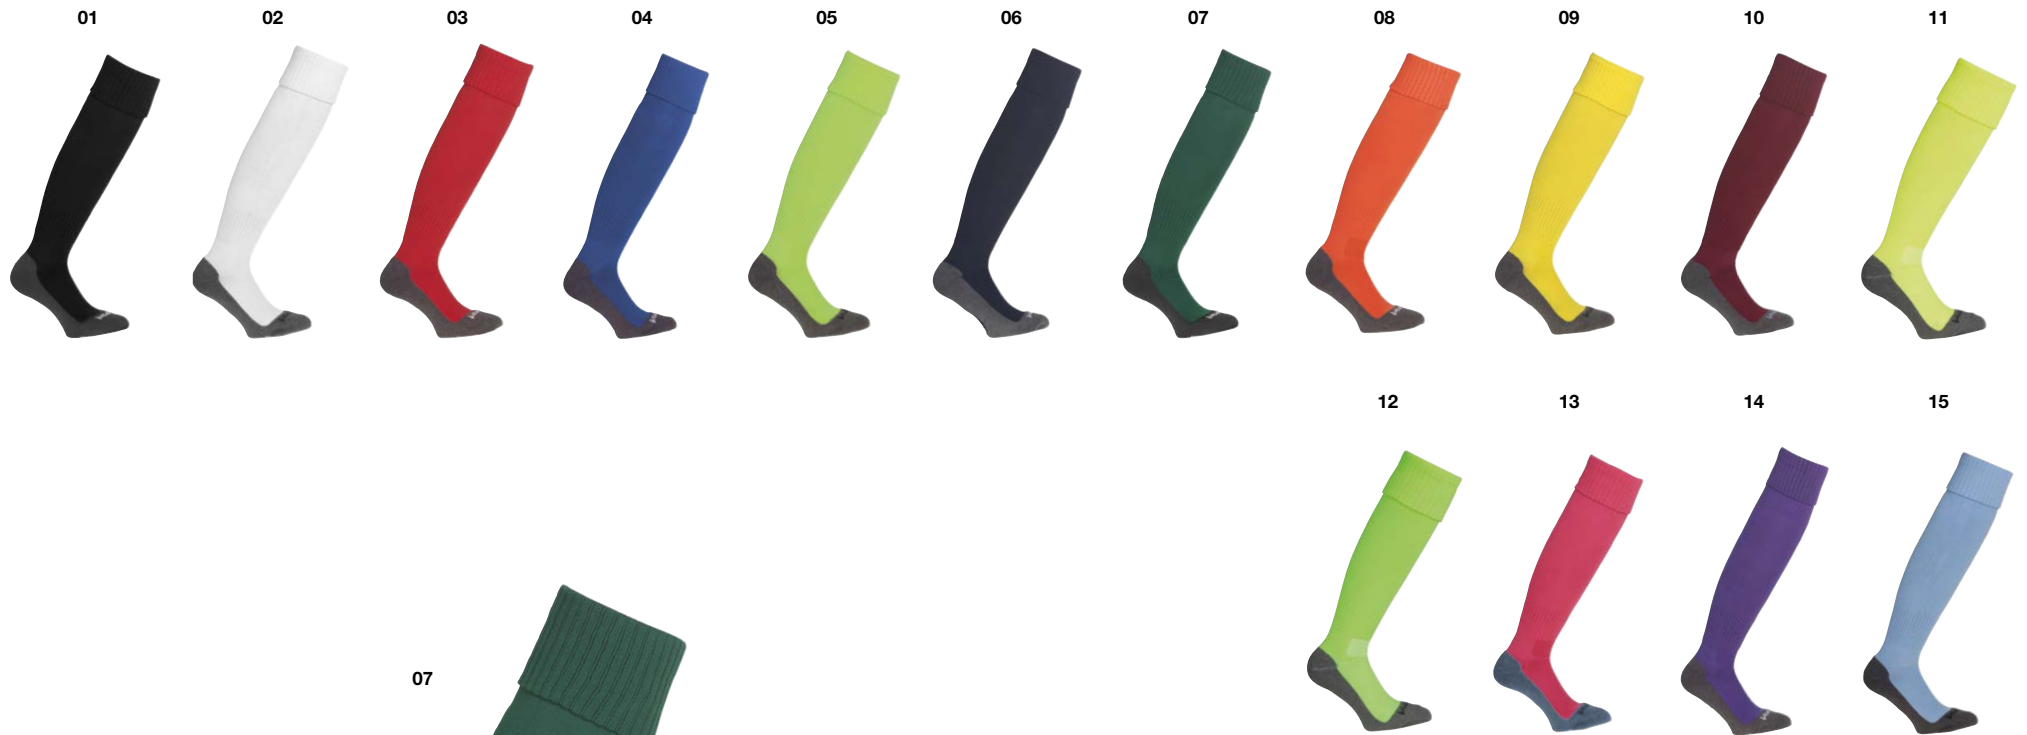

gemaakt van gerecycled materiaal
 („FOR THE PLANET“)

Ribbels bij zoom en enkel
 voor verbeterde flexibiliteit

Rekbaar materiaal voor een
 optimale pasvorm en gemak-
 kelijker instappen

Katoenen voet voor comfort
 en ademend vermogen

uhlsport-belettering

TEAM PRO ESSENTIAL VOETBALKOUS

Art.: 100 3697

Maat: 28–32 | 33–36 | 37–40 | 41–44 | 45–47 10,00 EUR

Materiaal: 69% Polyester (gerecycled), 24% Katoen (organische),
 6% Polyamide (gerecycled), 1% Spandex

01 zwart, 02 wit, 03 rood, 04 azuurblauw, 05 fgroen, 06 marine,
 07 lagoon, 08 fluo oranje, 09 limoen geel, 10 bordeaux,
 11 fluo geel, 12 fluo groen, 13 pink, 14 purper, 15 hemelsblauw