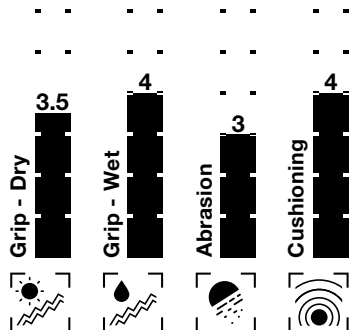

x x x x x x
x x x x x x
x x x x x x

Watch our uhlsport
technology clips!

Natural + Artificial Grass

Natural + Artificial Grass