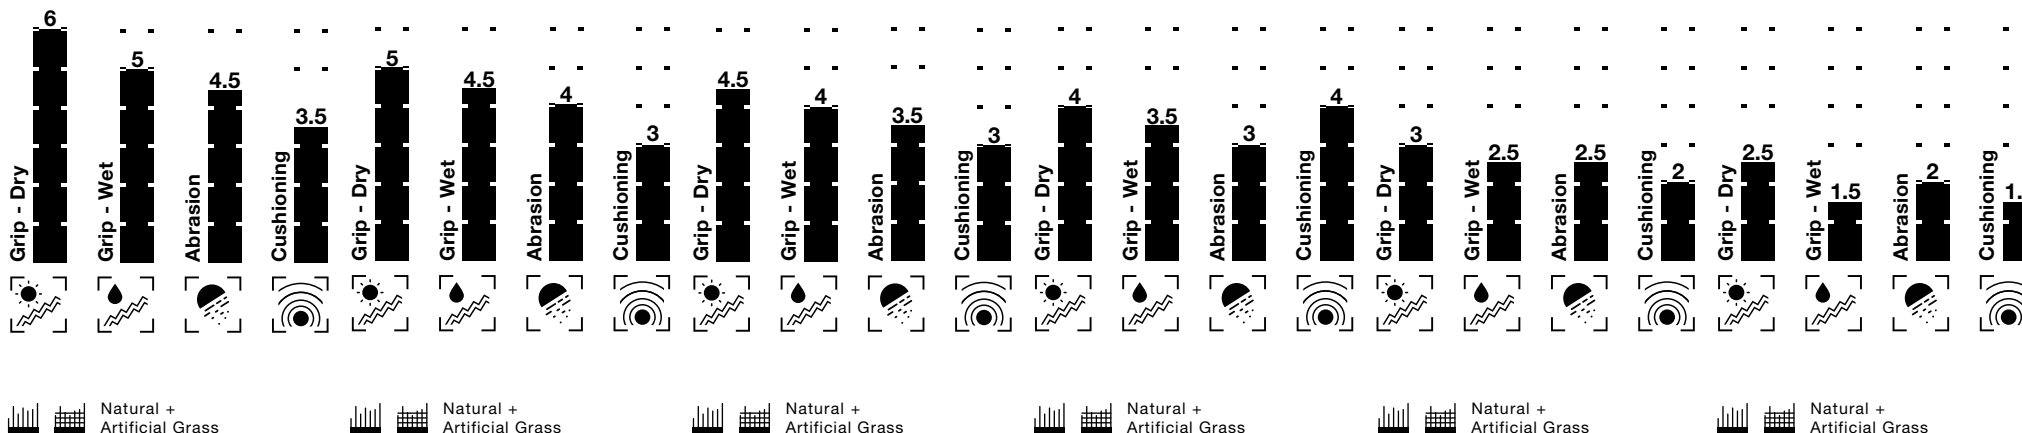

Maja Bay Ostergaard

Leticia Izidoro

SCHUIM-TECHNOLOGIE

MADE IN GERMANY

Bij de keuze van onze performance-schuimen leggen we grote nadruk op kwaliteit, grip en duurzaamheid. Om aan deze eisen te voldoen, laten wij onze performance-schuimen in Duitsland produceren.