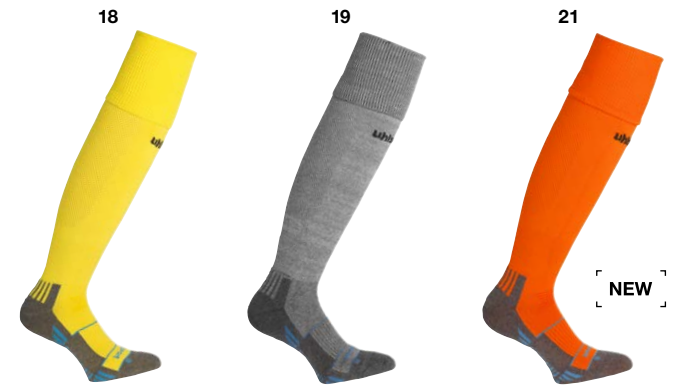

Team Pro Player Kousen

[NEW]

mesh insert voor een betere ventilatie

gemaakt van gerecycled materiaal
 („FOR THE PLANET“)

links en rechts: anatomische
 pasvorm en aangenaam
 draagcomfort

anatomisch verantwoorde
 schokabsorptie

katoenen voet

TEAM PRO PLAYER KOUSEN

Art.: 100 3691

Maat: 28-32 | 33-36 | 37-40 | 41-44 | 45-47 **15,00 EUR**

Materiaal: 77% Polyester (gerecycled), 15% Katoen (organische),
 7% Polyamide (gerecycled), 1% Spandex

01 rood/wit, 02 wit/azuurblauw, 03 wit/zwart, 04 lagoon/wit,
 05 zwart/wit, 07 marine/wit, 08 wit/rood, 11 zwart/goud,
 12 azuurblauw/wit, 17 marine/hemelsblauw, 18 limoengeel/zwart,
 19 donkergrijs melange/zwart, 21 fluo oranje/zwart,
 22 steengrijs/zwart