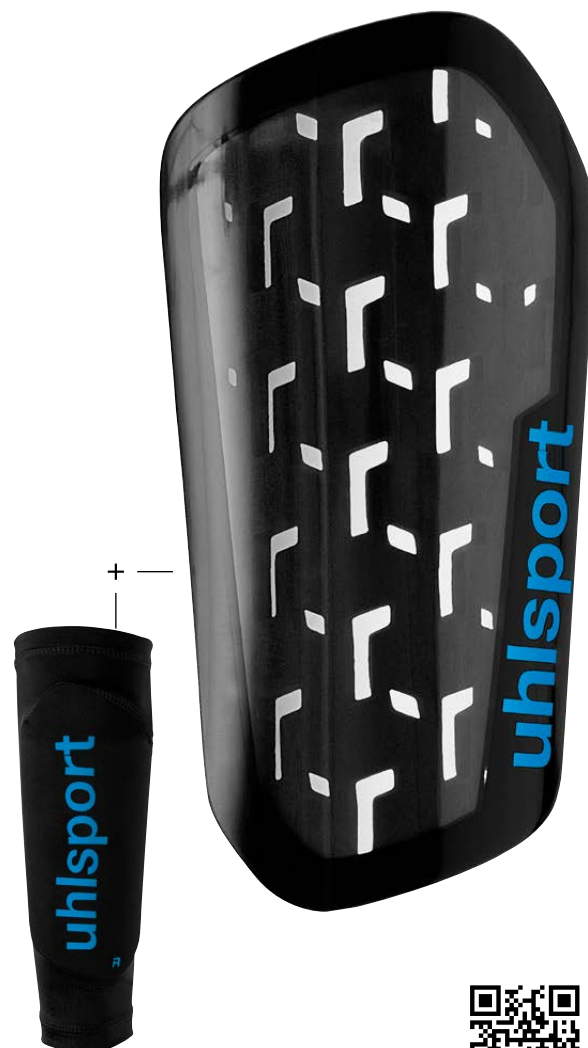

CYBERSHIELD

extreem lichte

scheenbeschermer met
compressiekous

BIONIK-structuur voor een optimale pasvorm

geperforeerd schuim voor lichtgewicht comfort

optimaal ademend vermogen en sterke
schokabsorptie

flexlijnen op de achterkant van de
beschermingsplaat

compressiekous voor een goede pasvorm