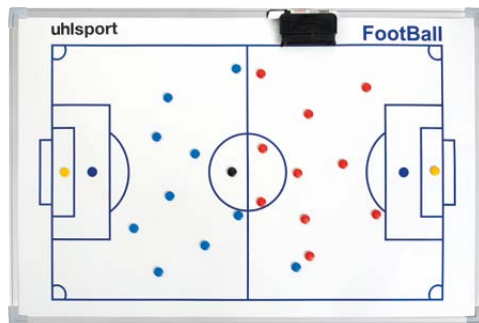

Art.: 100 1222
Maat: Lengte: 6 m **50,00 EUR**
 Breedte: 44 cm

01 fluo geel/zwart

01

TACTIC BOARD INCL. MAGNET PLAYERS

Art.: 100 1229
Maat: Lengte: 90 cm **100,00 EUR**
 Breedte: 60 cm

01 wit

01

JUMPING POLE SET