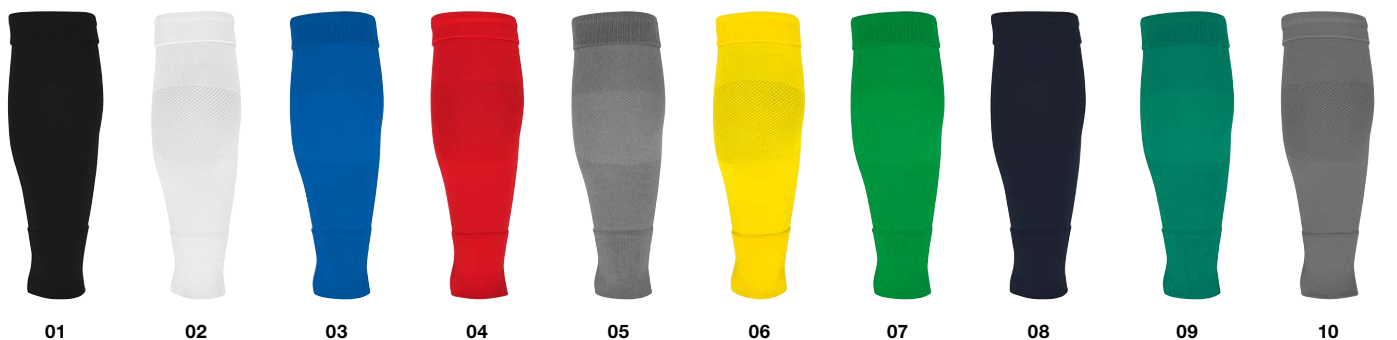

Step 4

Knip de **TUBE IT**-tape af en druk deze stevig aan alle kanten aan.

Step 5

Klaar voor de aftrap!

01 02 03 04 05 06 07 08 09 10

01 02 03 04 05 06 08

08 Verkrijgbaar vanaf 01.06.2026

TUBE IT SLEEVE