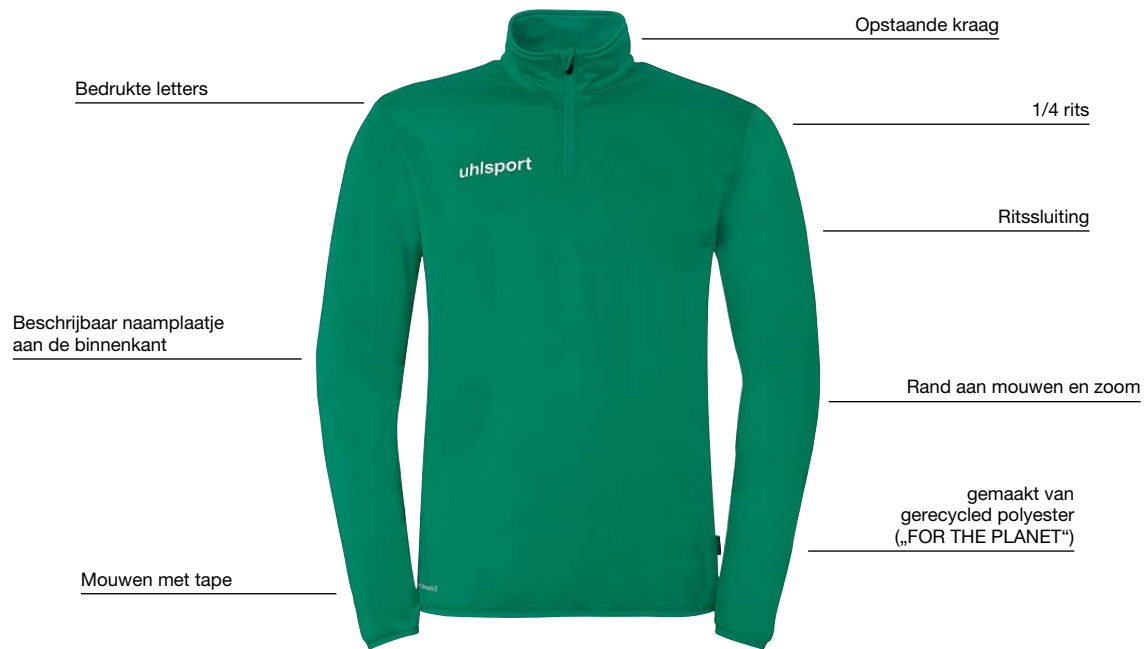

47

ESSENTIAL 1/4 ZIP TOP

Art.:	100 6102	
Maat:	128-164	25,00 EUR
	S-5XL	30,00 EUR
Materiaal:	100% gerecycled polyester smartbreathe® FIT	

03 zwart/wit, 41 marine/wit, 43 azuurblauw/wit,
47 lagoon/wit, 61 rood/wit