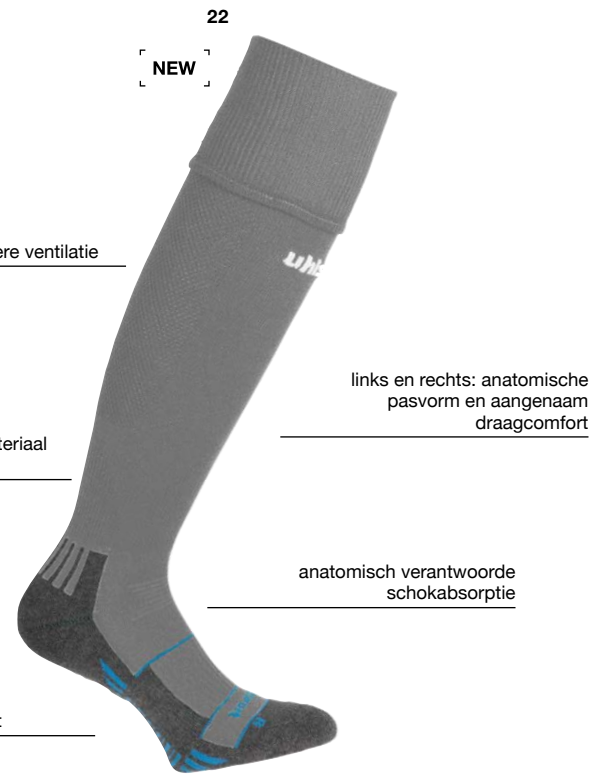

Team Pro Player Kousen

[NEW]

mesh insert voor een betere ventilatie

gemaakt van gerecycled materiaal
 („FOR THE PLANET“)

links en rechts: anatomische
 pasvorm en aangenaam
 draagcomfort

anatomisch verantwoorde
 schokabsorptie

katoenen voet

TEAM PRO PLAYER KOUSEN

Art.: 100 3691

Maat: 28-32 | 33-36 | 37-40 | 41-44 | 45-47 **15,00 EUR**

Materiaal: 77% Polyester (gerecycled), 15% Katoen (organische),
 7% Polyamide (gerecycled), 1% Spandex

01 rood/wit, 02 wit/azuurblauw, 03 wit/zwart, 04 lagoon/wit,
 05 zwart/wit, 07 marine/wit, 08 wit/rood, 11 zwart/goud,
 12 azuurblauw/wit, 17 marine/hemelsblauw, 18 limoengeel/zwart,
 19 donkergrijs melange/zwart, 21 fluo oranje/zwart,
 22 steengrijs/zwart