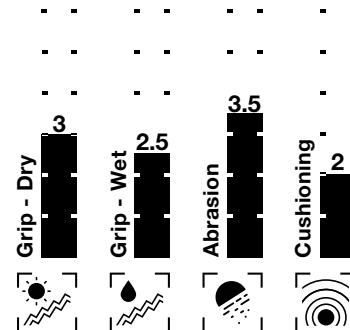

Natural + Artificial Grass + Hard Ground