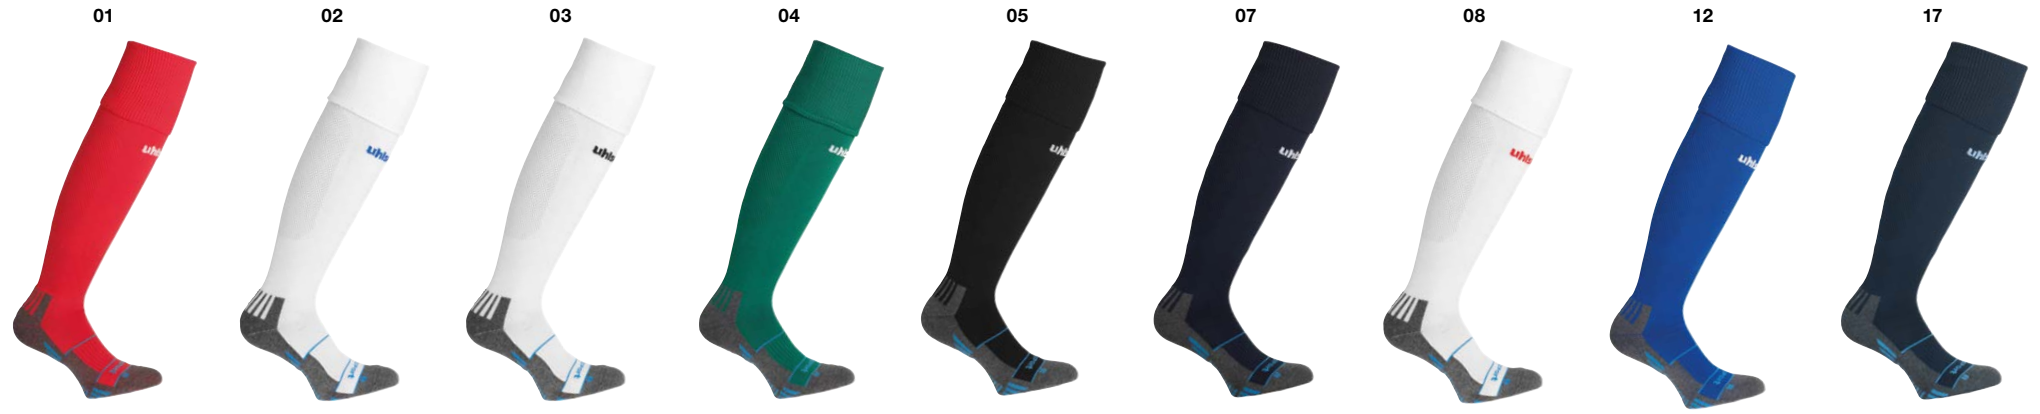

Team Pro Player Kousen

[NEW]

mesh insert voor een betere ventilatie

gemaakt van gerecycled materiaal
 („FOR THE PLANET“)

links en rechts: anatomische
 pasvorm en aangenaam
 draagcomfort

anatomisch verantwoorde
 schokabsorptie

katoenen voet

TEAM PRO PLAYER KOUSEN

Art.: 100 3691

Maat: 28-32 | 33-36 | 37-40 | 41-44 | 45-47 **15,00 EUR**

Materiaal: 77% Polyester (gerecycled), 15% Katoen (organische),
 7% Polyamide (gerecycled), 1% Spandex

01 rood/wit, 02 wit/azuurblauw, 03 wit/zwart, 04 lagoon/wit,
 05 zwart/wit, 07 marine/wit, 08 wit/rood, 11 zwart/goud,
 12 azuurblauw/wit, 17 marine/hemelsblauw, 18 limoengeel/zwart,
 19 donkergrijs melange/zwart, 21 fluo oranje/zwart,
 22 steengrijs/zwart