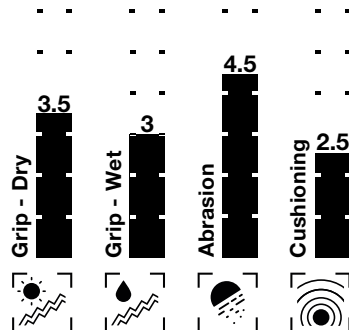

Natural + Artificial Grass + Hard Ground