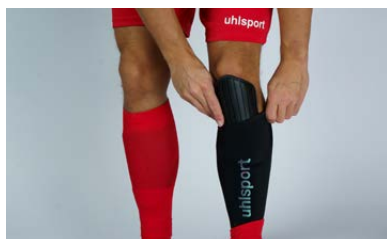

ANTISLIP-ZONE

voor maximale stabiliteit

ZELFHECHTEND

voor maximale flexibiliteit

COMPRESSIESOK

optimale bloedsomloop

Step 1

Trek de **TUBE IT**-sok aan en trek de sokkenschacht over de scheenbeschermer.