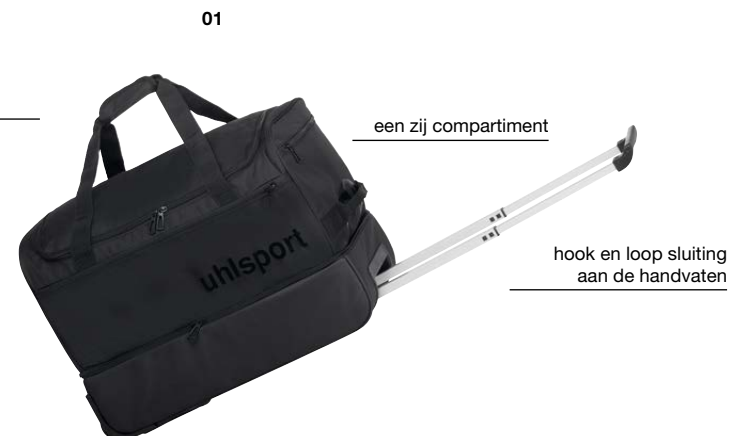

sporttas met trolley functie

u vormige sluiting met rits in het
hoofdcompartiment

achterzijden van de tas vrij
voor sponsor logo prints