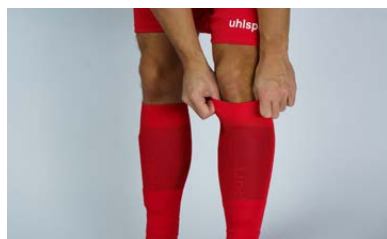

ANTISLIP-ZONE

voor maximale stabiliteit

ZELFHECHTEND

voor maximale flexibiliteit

COMPRESSIESOK

optimale bloedsomloop

Step 1

Trek de **TUBE IT**-sok aan en trek de sokkenschacht over de scheenbeschermer.

Step 2

Trek de **TUBE IT**-mouw over de **TUBE IT**-sok en de scheenbeschermer. Strijk de onderkant van de **TUBE IT**-mouw glad over de enkel.

Step 3

Wikkel de **TUBE IT**-tape onder de scheenbeschermer om de **TUBE IT**-mouw.