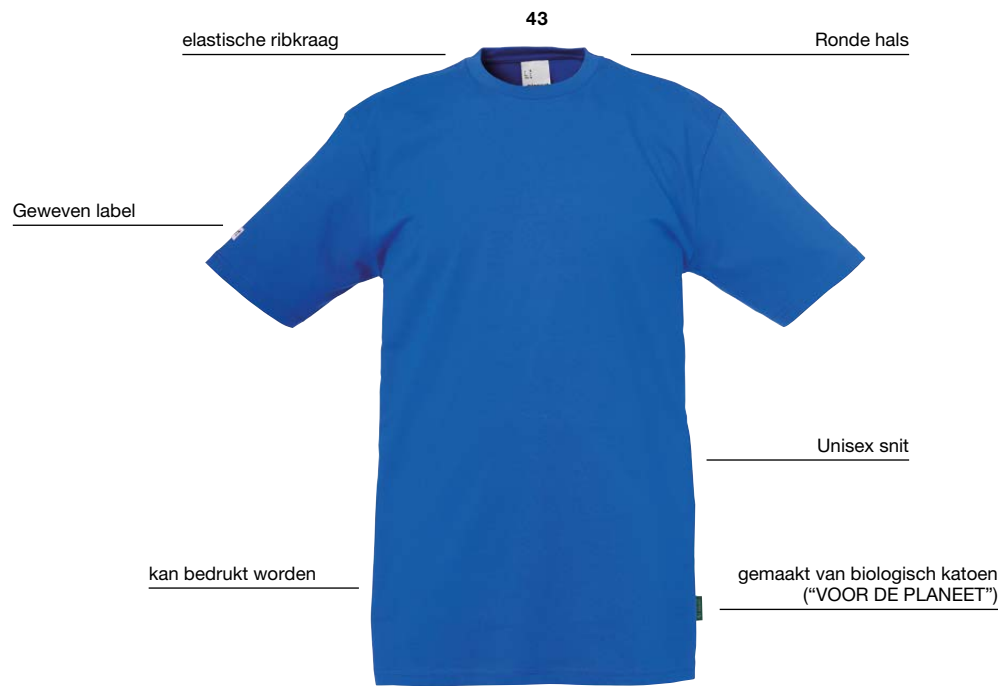

UHLSPORT TEAMSPORT T-SHIRT

Art.:	100 6123	
Maat:	116-164	13,00 EUR
	S-5XL	15,00 EUR
Materiaal:	100 % Katoen (organische)	

01 zwart, 16 wit, 41 marine, 43 azuurblauw, 47 lagoon, 60 rood, 91 limoen geel