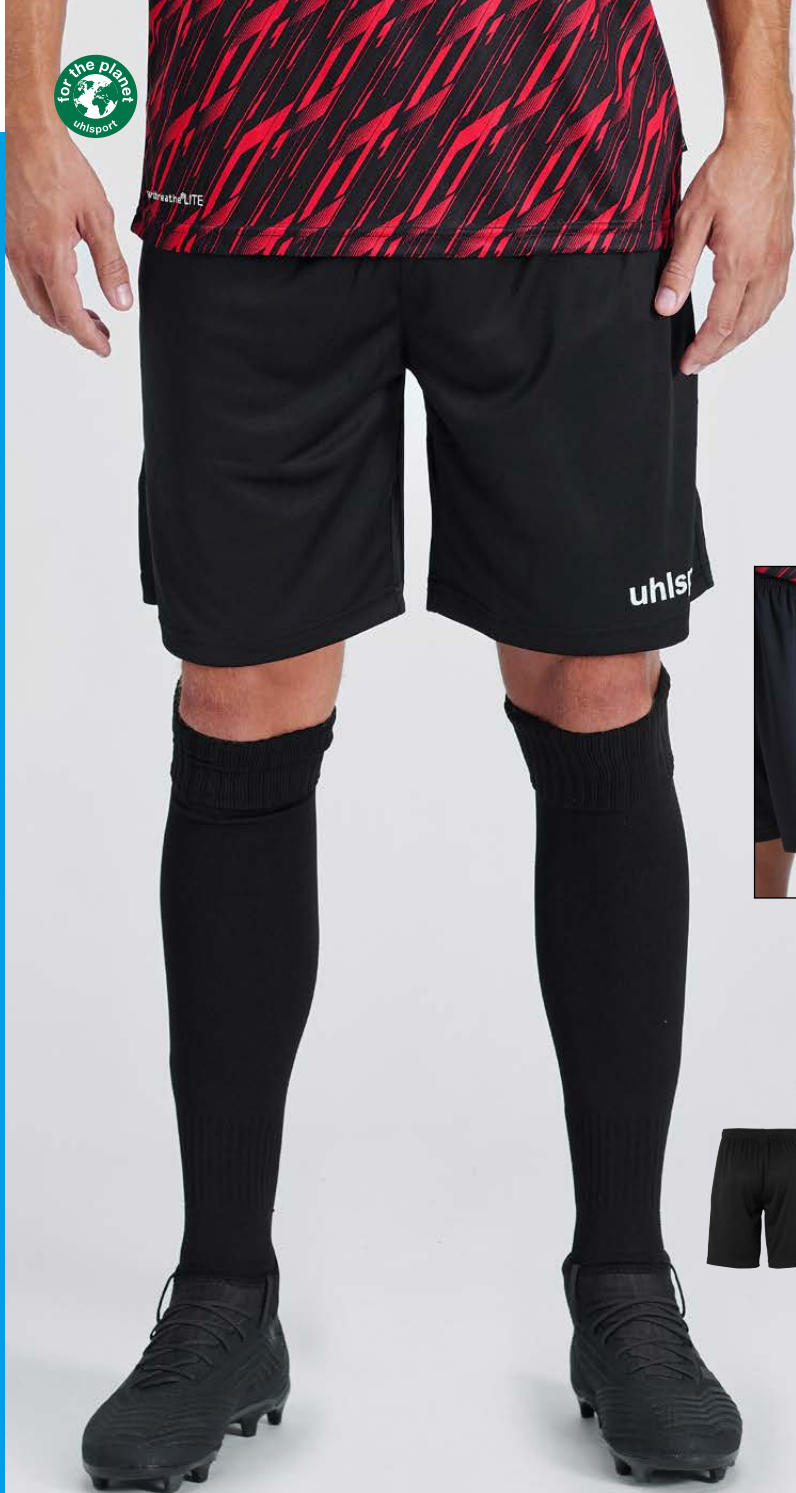

01

Elastische tailleband met trekkoord

Zonder voering

Klassieke korte broek

gemaakt van gerecycled polyester („FOR THE PLANET“)

Gedrukt logo

01

koord in de elastische tailleband

klassieke shorts voor dames

materiaal dat zacht aanvoelt voor bijzonder draagcomfort

zonder binnenbroek

gemaakt van gerecycled polyester („FOR THE PLANET“)

Gedrukt logo